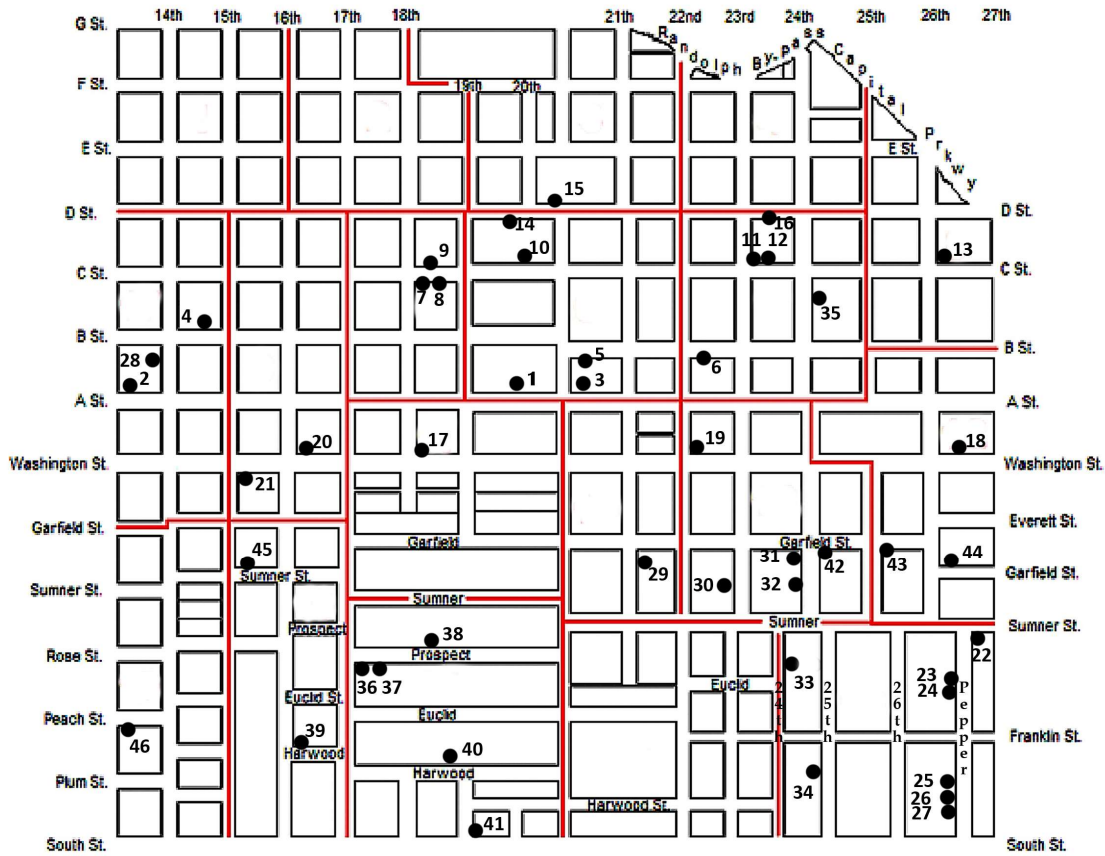

# NSNA GARAGE SALES 2017

1. 1942 A
2. 1328 A
3. 2018 A
4. 1448 B
5. 2015 B
6. 2219 B
7. 1801 C
8. 1809 C
9. 1816 C
10. 1950 C
11. 2300 C
12. 2318 C #4
13. 2620 C
14. 1951 D
15. 2028 D
16. 2347 D
17. 1802 Washington

18. 2632 Washington
19. 2202 Washington
20. 1626 Washington
21. 1511 Washington
22. 1704 Pepper
23. 1811 Pepper
24. 1826 Pepper
25. 1927 Pepper
26. 1935 Pepper
27. 2019 Pepper
28. 1341 S. 14th
29. 1610 S. 21st
30. 1651 S. 23rd
31. 1601 S. 24th
32. 1625 S. 24th
33. 1915 S. 24th
34. 1745 S.25th

35. 1220 S. 25th
36. 1721 Prospect
37. 1749 Prospect
38. 1848 Prospect
39. 1634 Harwood
40. 1862 Harwood
41. 1900 South St.
42. 2401 Garfield
43. 2503 Garfield
44. 2632 Garfield
45. 1520 Sumner
46. 1335 Peach